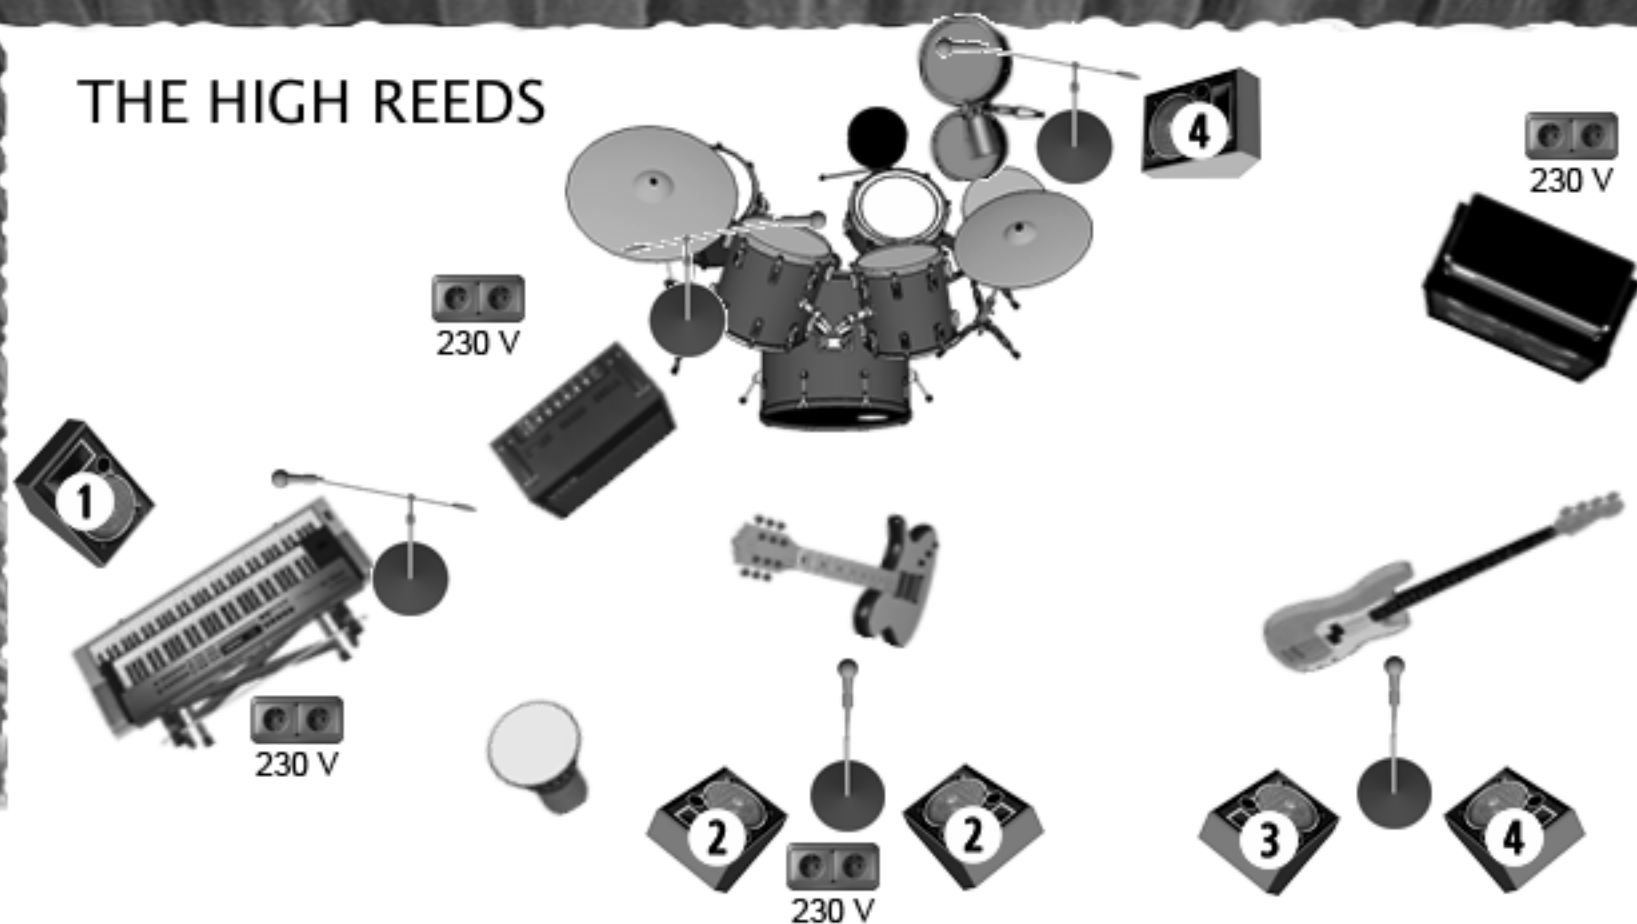

## THE HIGH REEDS

Prévoir praticable pour  
la batterie et modules  
pour rehausser les amplis

Installation 20min  
Balance 45 min

Regisseur technique  
Yannick  
0634228641  
yanoks14@gmail.com