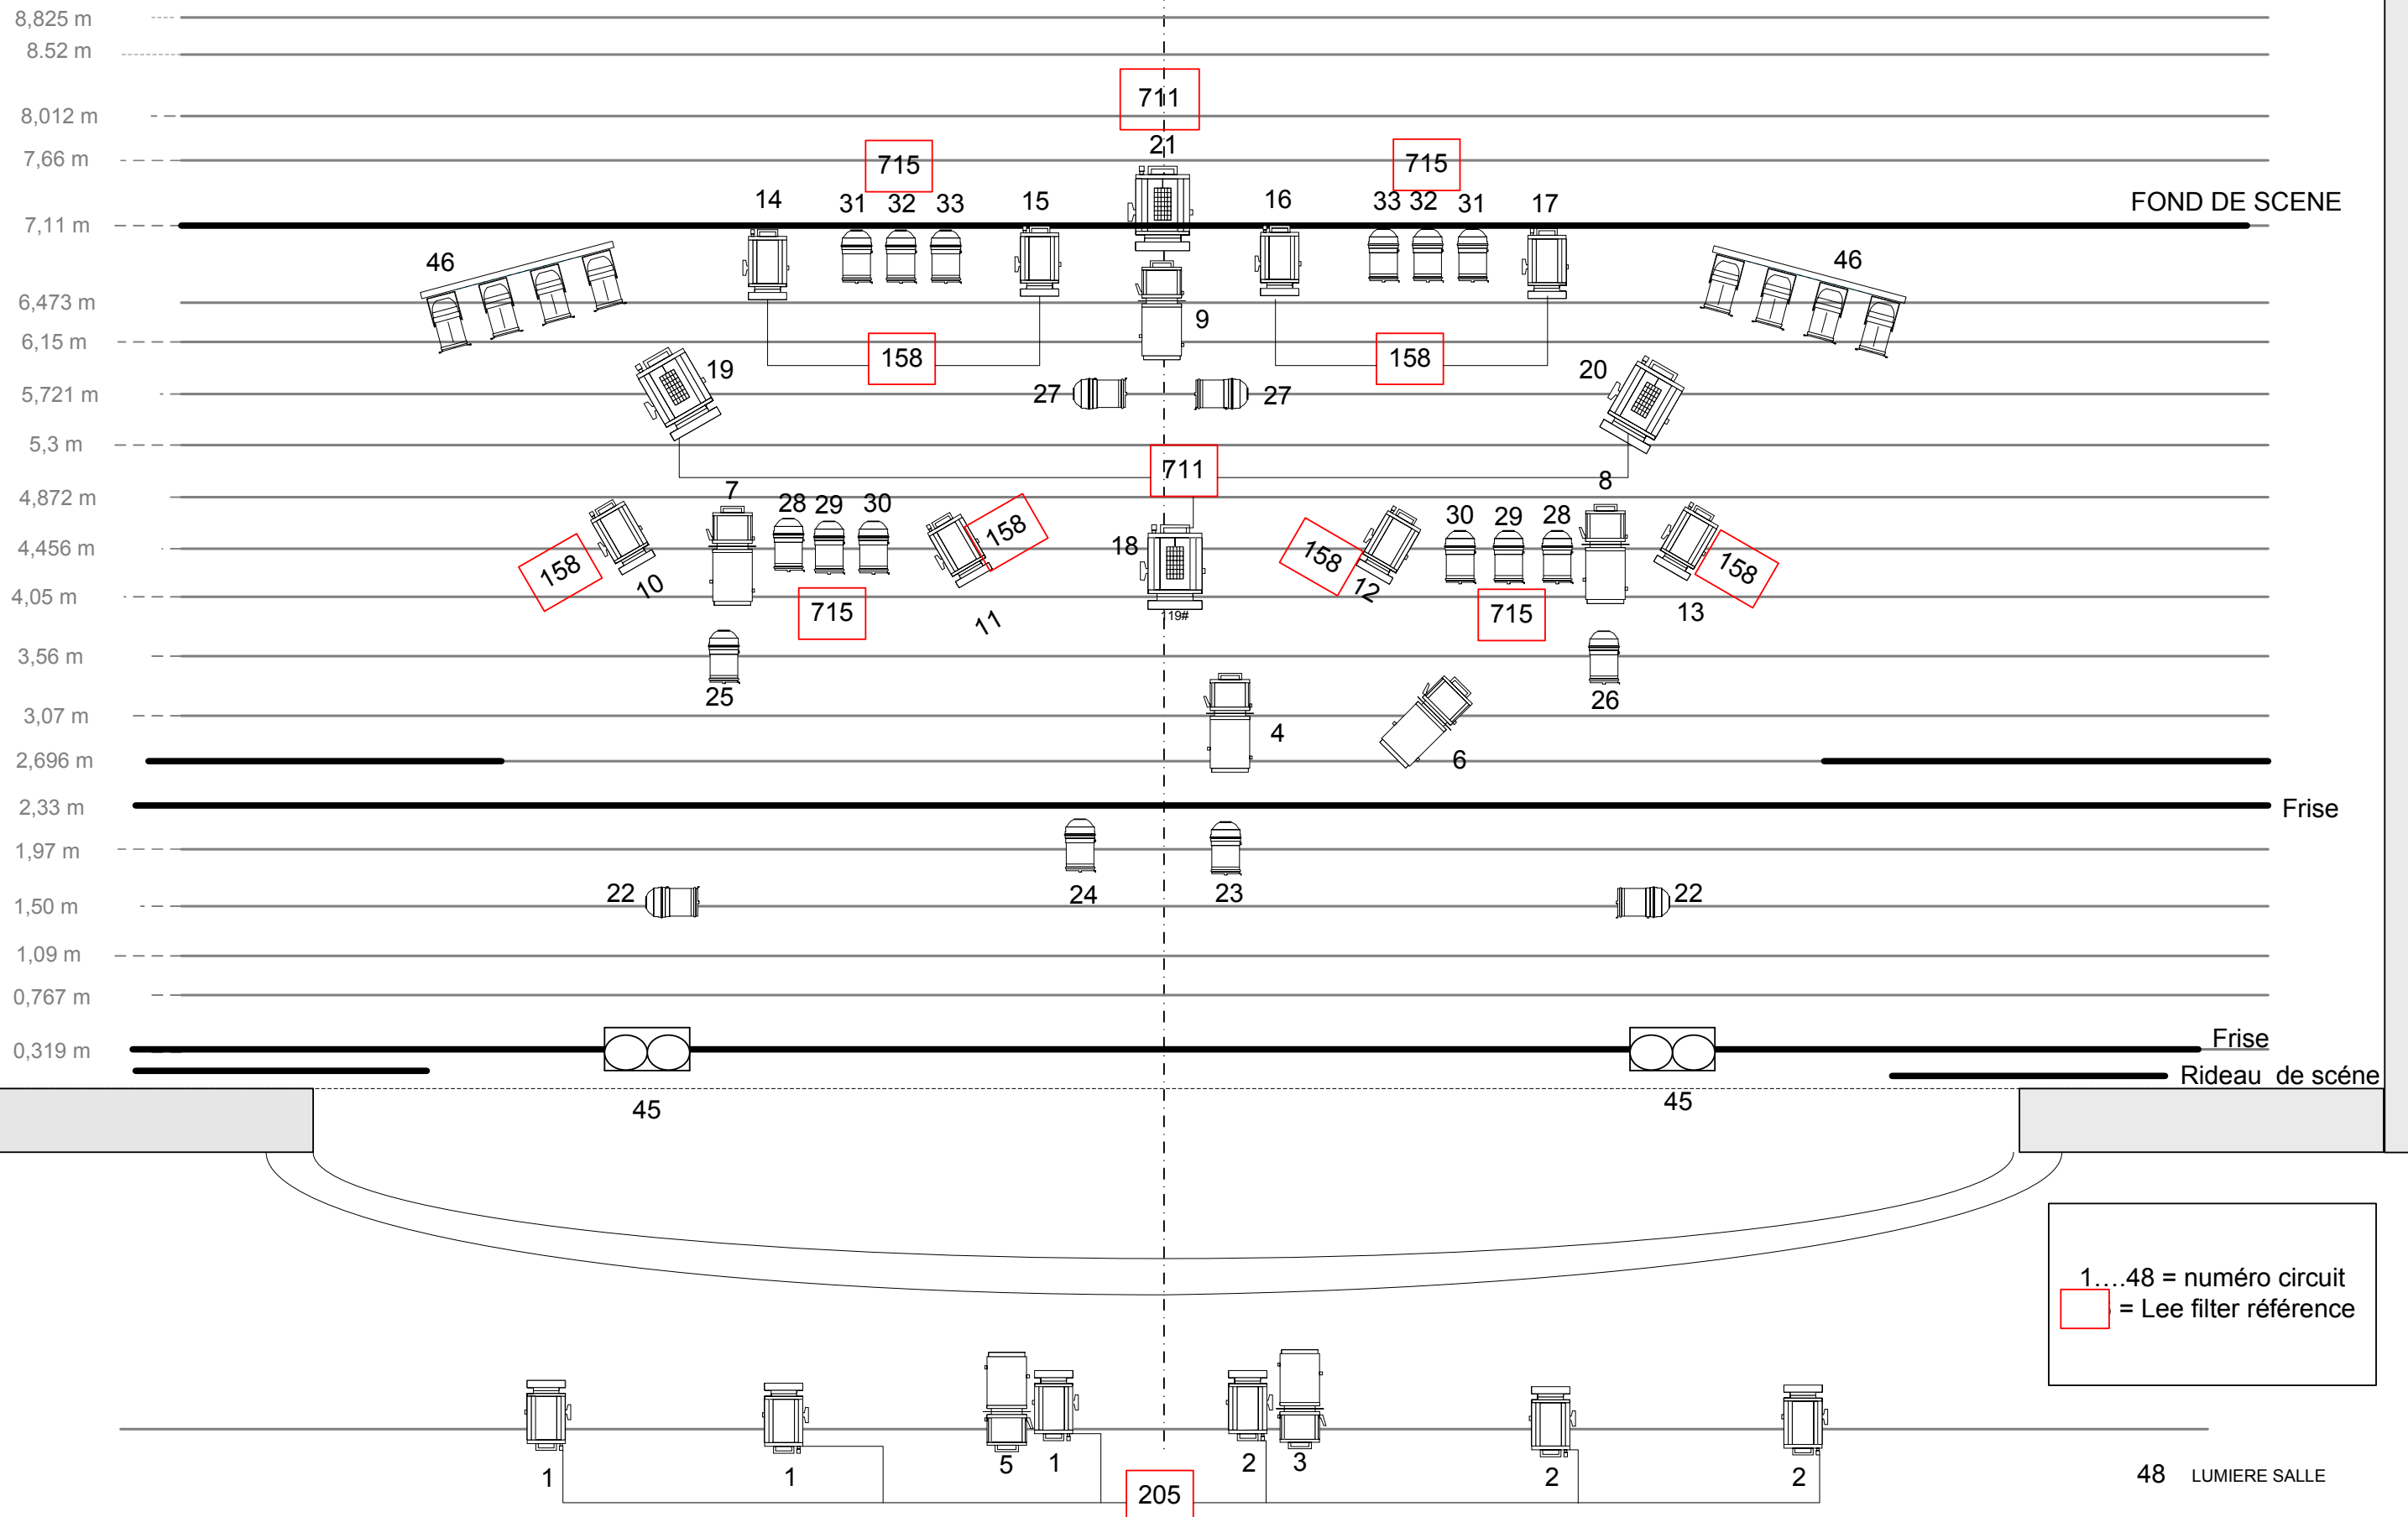

Plan de feu GRILL

Christophe Rigaud
And
The High Reeds

Échelle:
1/50ème en A3

Plan de feu SOL

Christophe Rigaud
And
The High Reeds

Échelle:
1/50ème en A3

1...48 = numéro circuit
 = Lee filter référence

Legende

Christophe Rigaud
And
The High Reeds
Échelle:
1/50ème en A3

4 PC 2K TYPE 329 JULIAT

22 PC 1K TYPE 310 JULIAT

7 DECOUPES 1K TYPE 614 JULIAT

6 PAR CP61

20 PAR CP62

1 JEU ACL

4 BLINDER TYPE DTS
FL1300

1 TUBE FLUO AMENE
PAR LE GROUPE

1 AFFICHE AMENE PAR
LE GROUPE

2 * 2K TYPE FRESNEL

0m