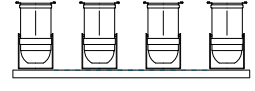

Christophe Rigaud
And
The High Reeds
Échelle:
1/50ème en A3

4 PC 2K TYPE 329 JULIAT

22 PC 1K TYPE 310 JULIAT

7 DECOUPES 1K TYPE 614 JULIAT

6 PAR CP61

20 PAR CP62

1 JEU ACL

4 BLINDER TYPE DTS
FL1300