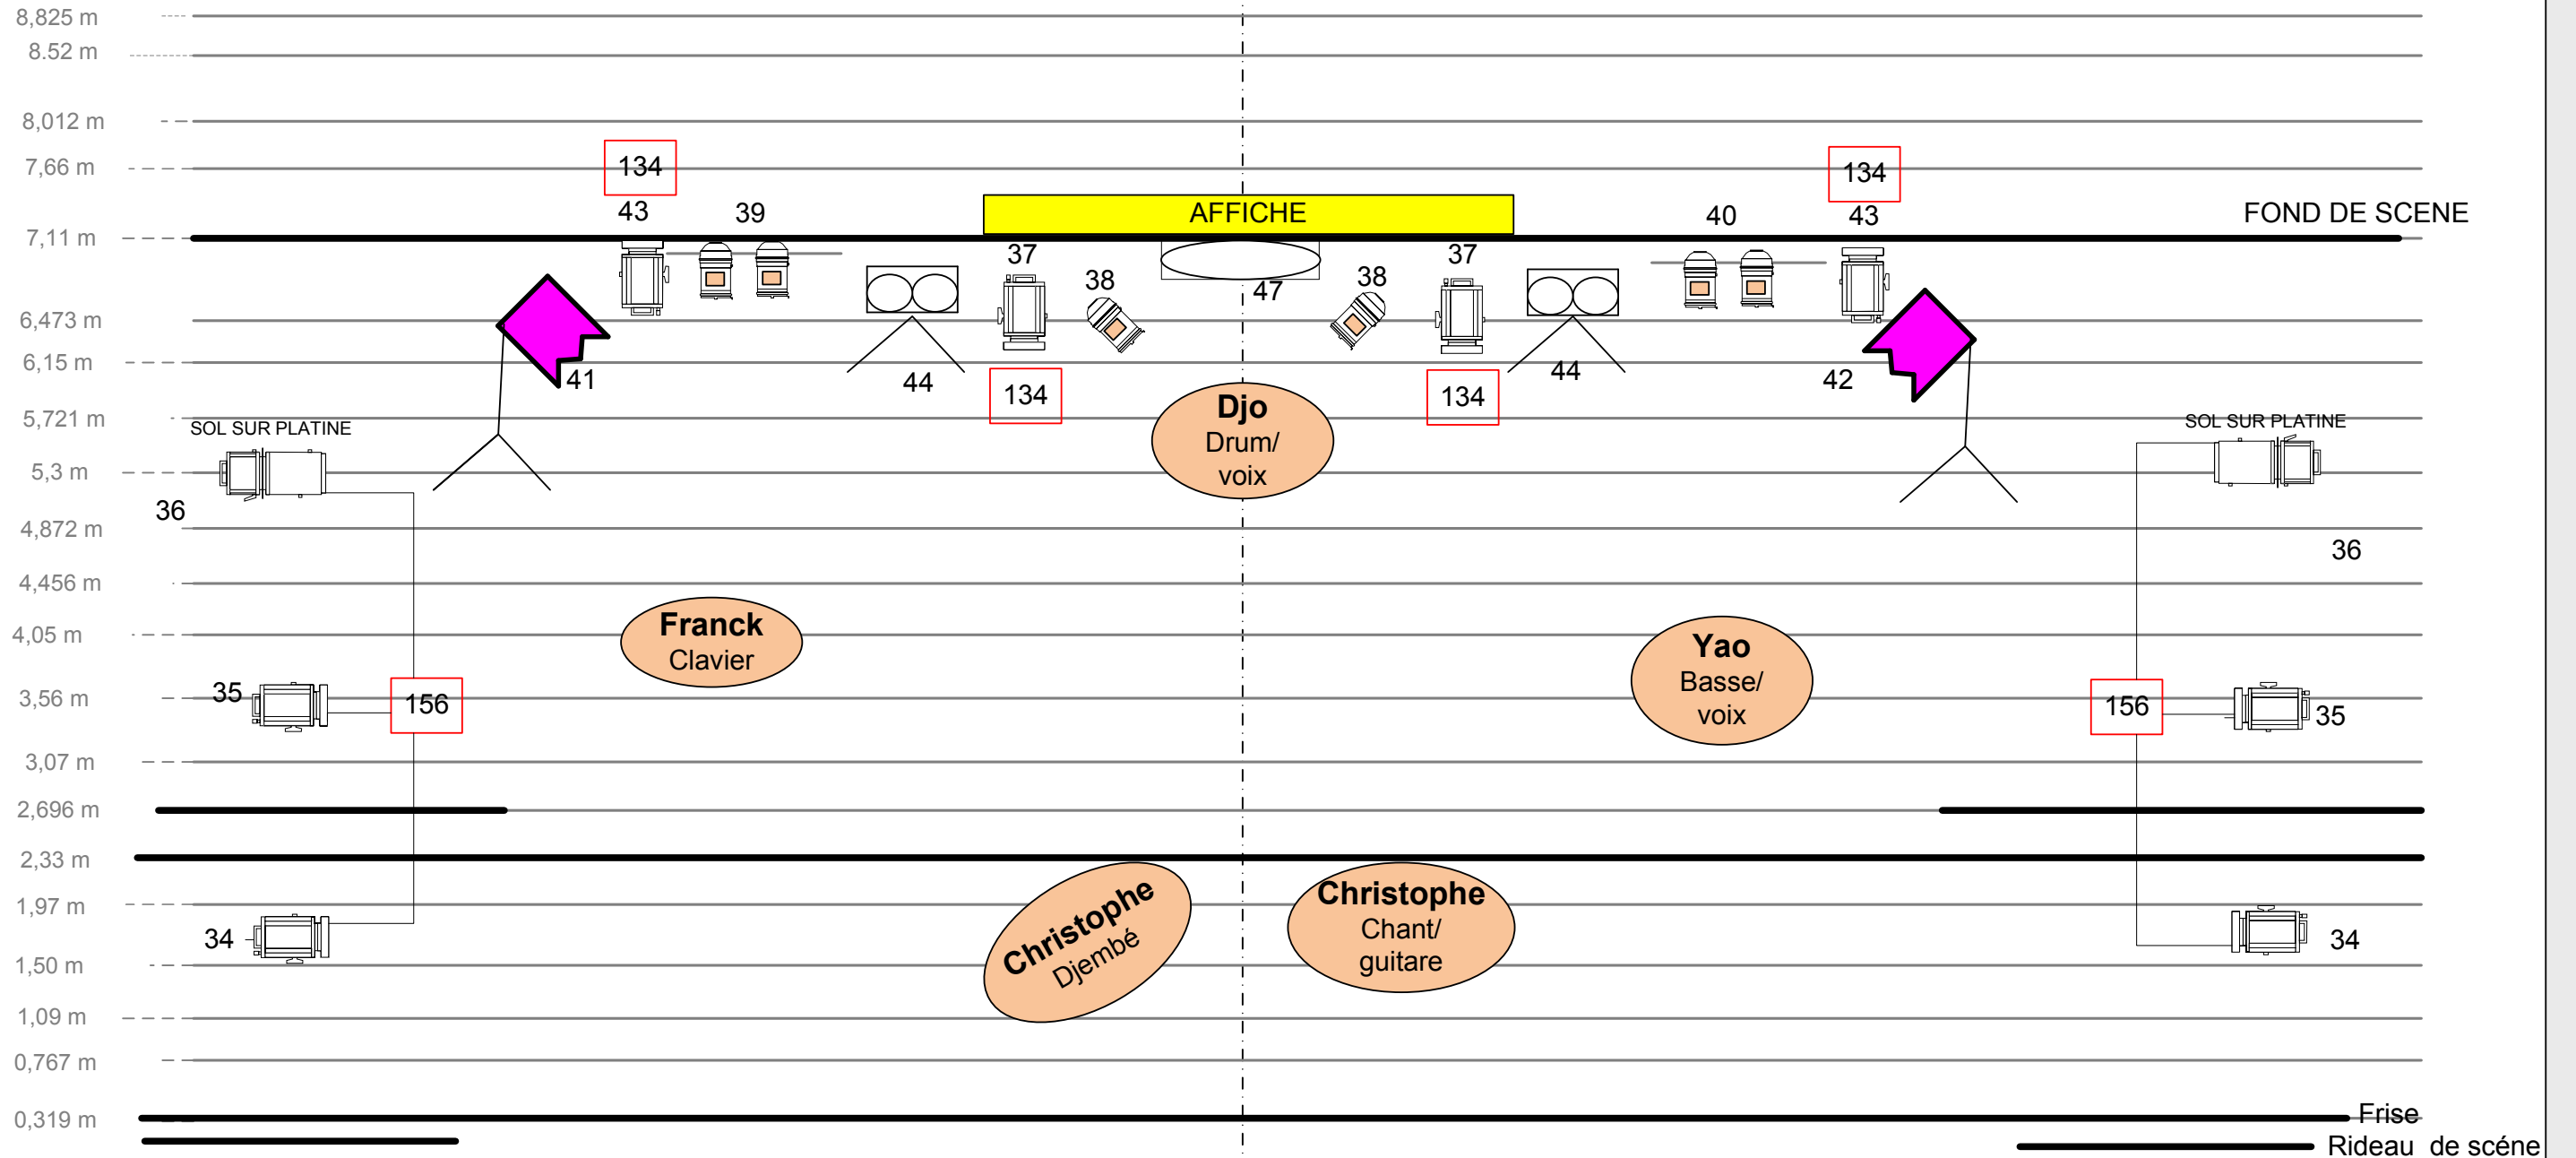

Plan de feu GRILL

Christophe Rigaud
And
The High Reeds

Échelle:
1/50ème en A3

Plan de feu SOL

Christophe Rigaud
And
The High Reeds

Échelle:
1/50ème en A3

1...48 = numéro circuit
 = Lee filter référence

Legende

Christophe Rigaud
And
The High Reeds
Échelle:
1/50ème en A3

4 PC 2K TYPE 329 JULIAT

22 PC 1K TYPE 310 JULIAT

7 DECOUPES 1K TYPE 614 JULIAT

6 PAR CP61

20 PAR CP62

1 JEU ACL

4 BLINDER TYPE DTS
FL1300

1 TUBE FLUO AMENE
PAR LE GROUPE

1 AFFICHE AMENE PAR
LE GROUPE

2 * 2K TYPE FRESNEL

0m